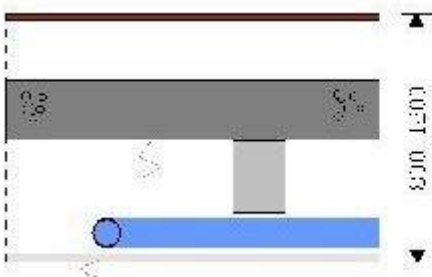

**Vraag:** Woningen of kantoren? Waarvoor is Slimline de beste oplossing?

**Antwoord:**

BEIDE, bovenstaande afbeeldingen laat zien dat met Slimline, gebouwen multifunctioneel worden. Er is geen verlaagd plafond en computervloer nodig omdat alle installaties, behalve lichtpunten, in de vloer kunnen worden opgenomen.

Links: traditioneel met verlaagd plafond  
+ computervloer 60-90 cm hoog

Rechts: Slimline 25-50 cm hoog