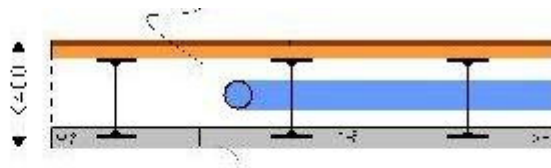

**Vraag:** Woningen of kantoren? Waarvoor is Slimline de beste oplossing?

**Antwoord:**

BEIDE, bovenstaande afbeeldingen laat zien dat met Slimline, gebouwen multifunctioneel worden. Er is geen verlaagd plafond en computervloer nodig omdat alle installaties, behalve lichtpunten, in de vloer kunnen worden opgenomen.

Links: traditioneel met verlaagd plafond  
+ computervloer 60-90 cm hoog

Rechts: Slimline 25-50 cm hoog