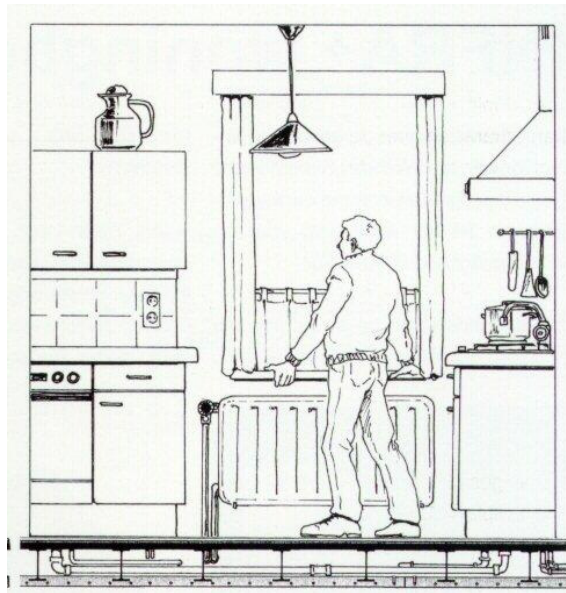

**Vraag:** Woningen of kantoren? Waarvoor is Slimline de beste oplossing?

**Antwoord:**

BEIDE, bovenstaande afbeeldingen laat zien dat met Slimline, gebouwen multifunctioneel worden. Er is geen verlaagd plafond en computervloer nodig omdat alle installaties, behalve lichtpunten, in de vloer kunnen worden opgenomen.

Links: traditioneel met verlaagd plafond  
+ computervloer 60-90 cm hoog

Rechts: Slimline 25-50 cm hoog