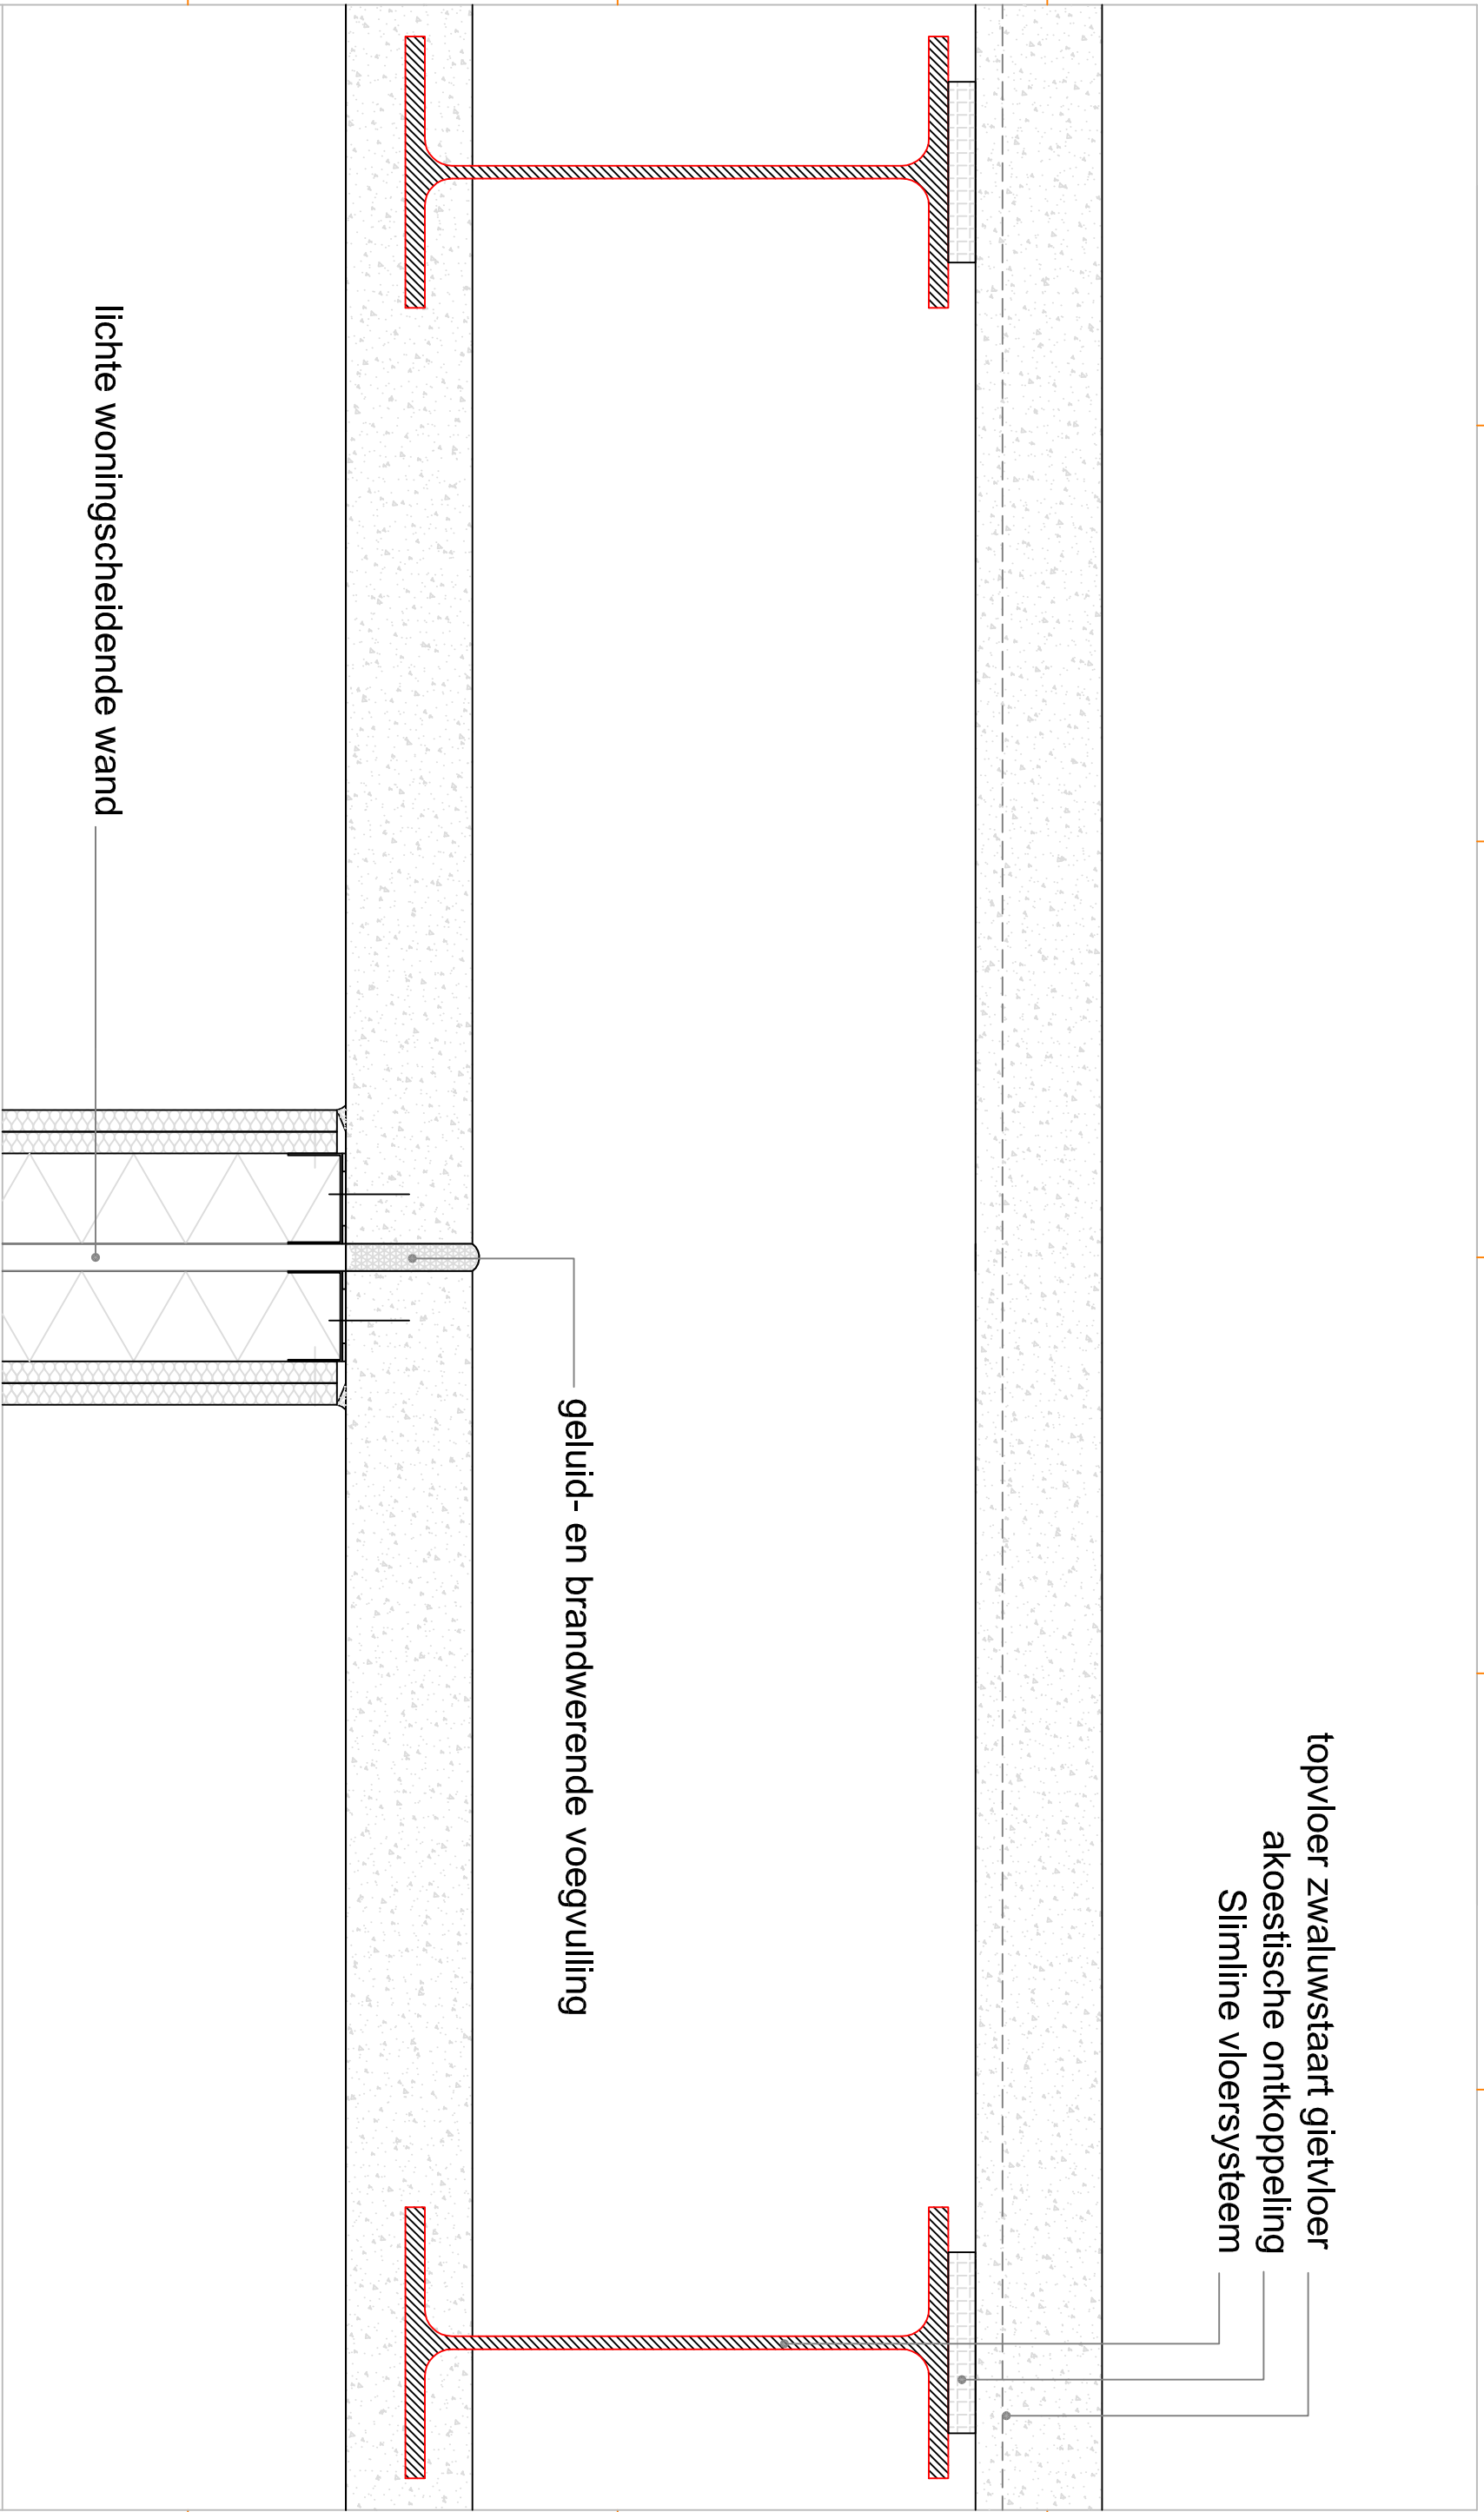

1 2 3 4 5 6

topvloer zwaluwstaart gietvloer
 akoestische ontkoppeling
 Slimline vloersysteem

geluid- en brandwerende voegvulling

lichte woningscheidende wand

4 Slimline Buidings sluit elke aansprakelijkheid uit die mocht voortvloeien uit het gebruik en toepassen van gepresenteerde informatie. Gebruikers van deze informatie wordt met nadruk aangeraden deze informatie niet geïsoleerd te gebruiken, maar af te gaan op hun professionele kennis en ervaring en de te gebruiken informatie te controleren.

i300-C-det-29

S L I M L I N E
 BUILDINGS