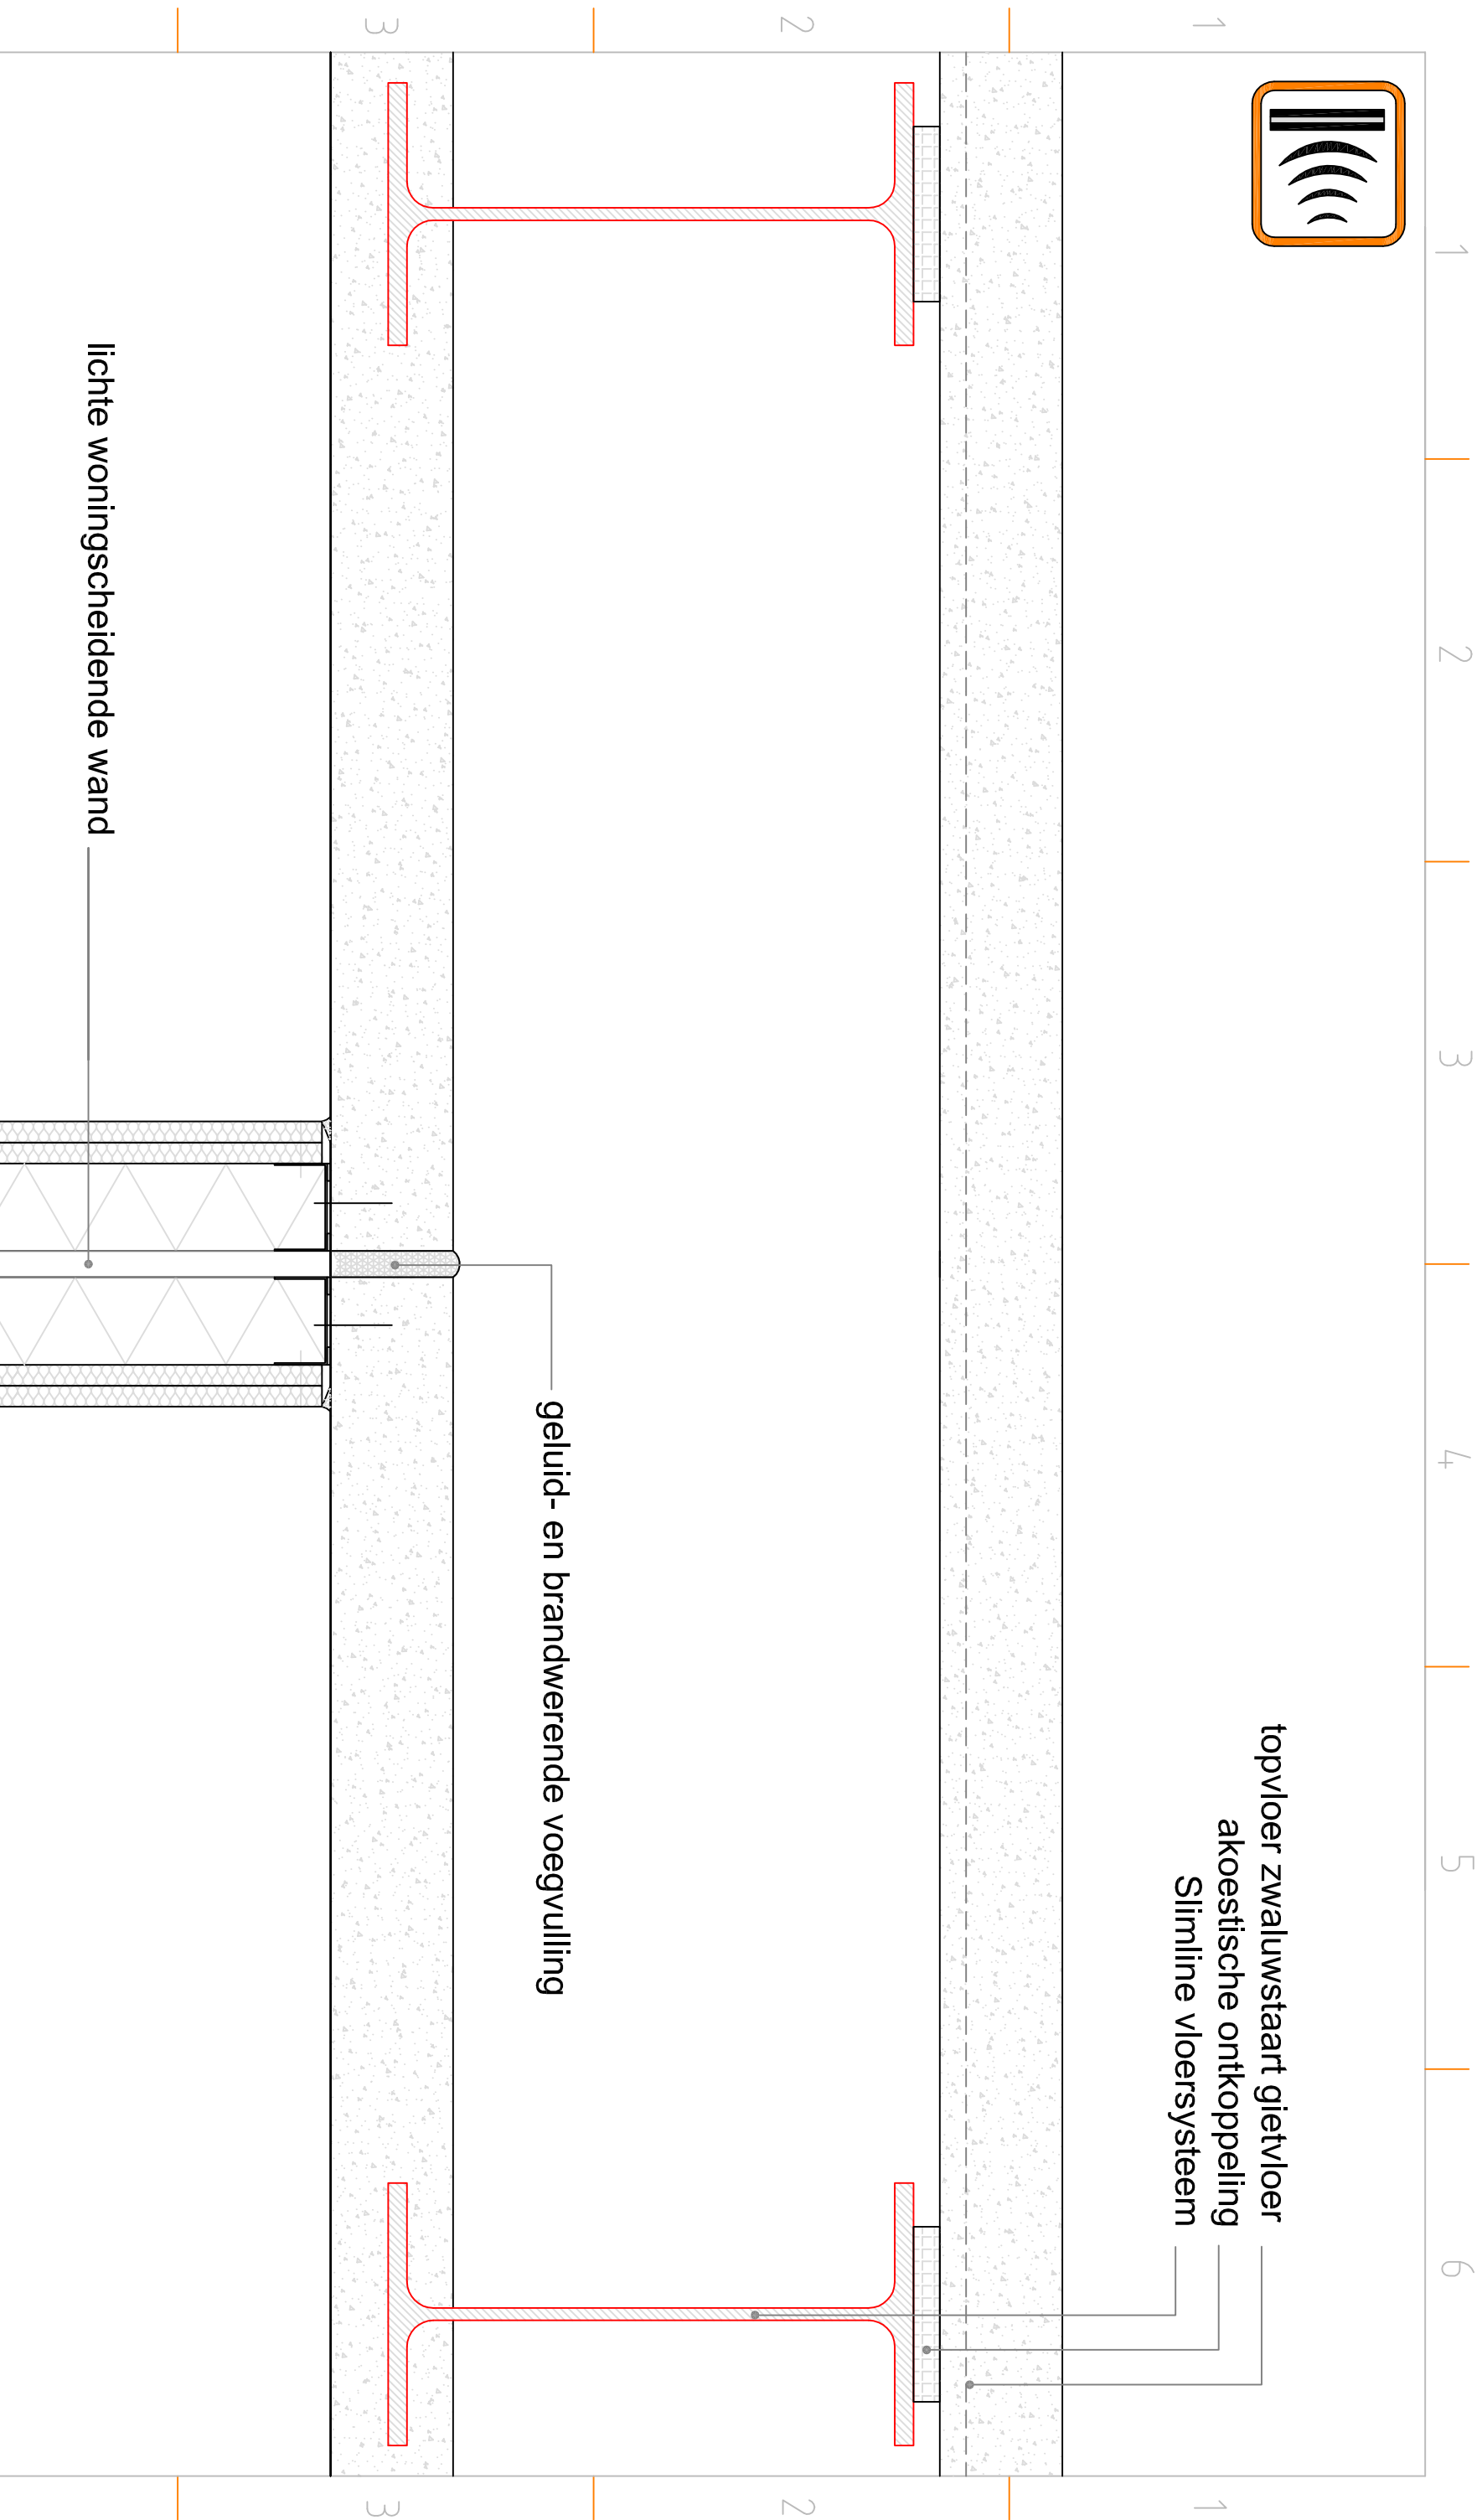

topvloer
zwaluwschaar gietvloer
akoestische ontkoppeling
Slimline vloersysteem

4 Slimline Buildings sluit elke aansprakelijkheid uit die mocht voortvloeien uit het gebruik en toepassen van gepresenteerde informatie. Gebruikers van deze informatie wordt met nadruk aangeraden deze informatie niet geïsoleerd te gebruiken, maar af te gaan op hun professionele kennis en ervaring en de te gebruiken informatie te controleren.

i300-C-det-29

SLIMLINE
BUILDINGS