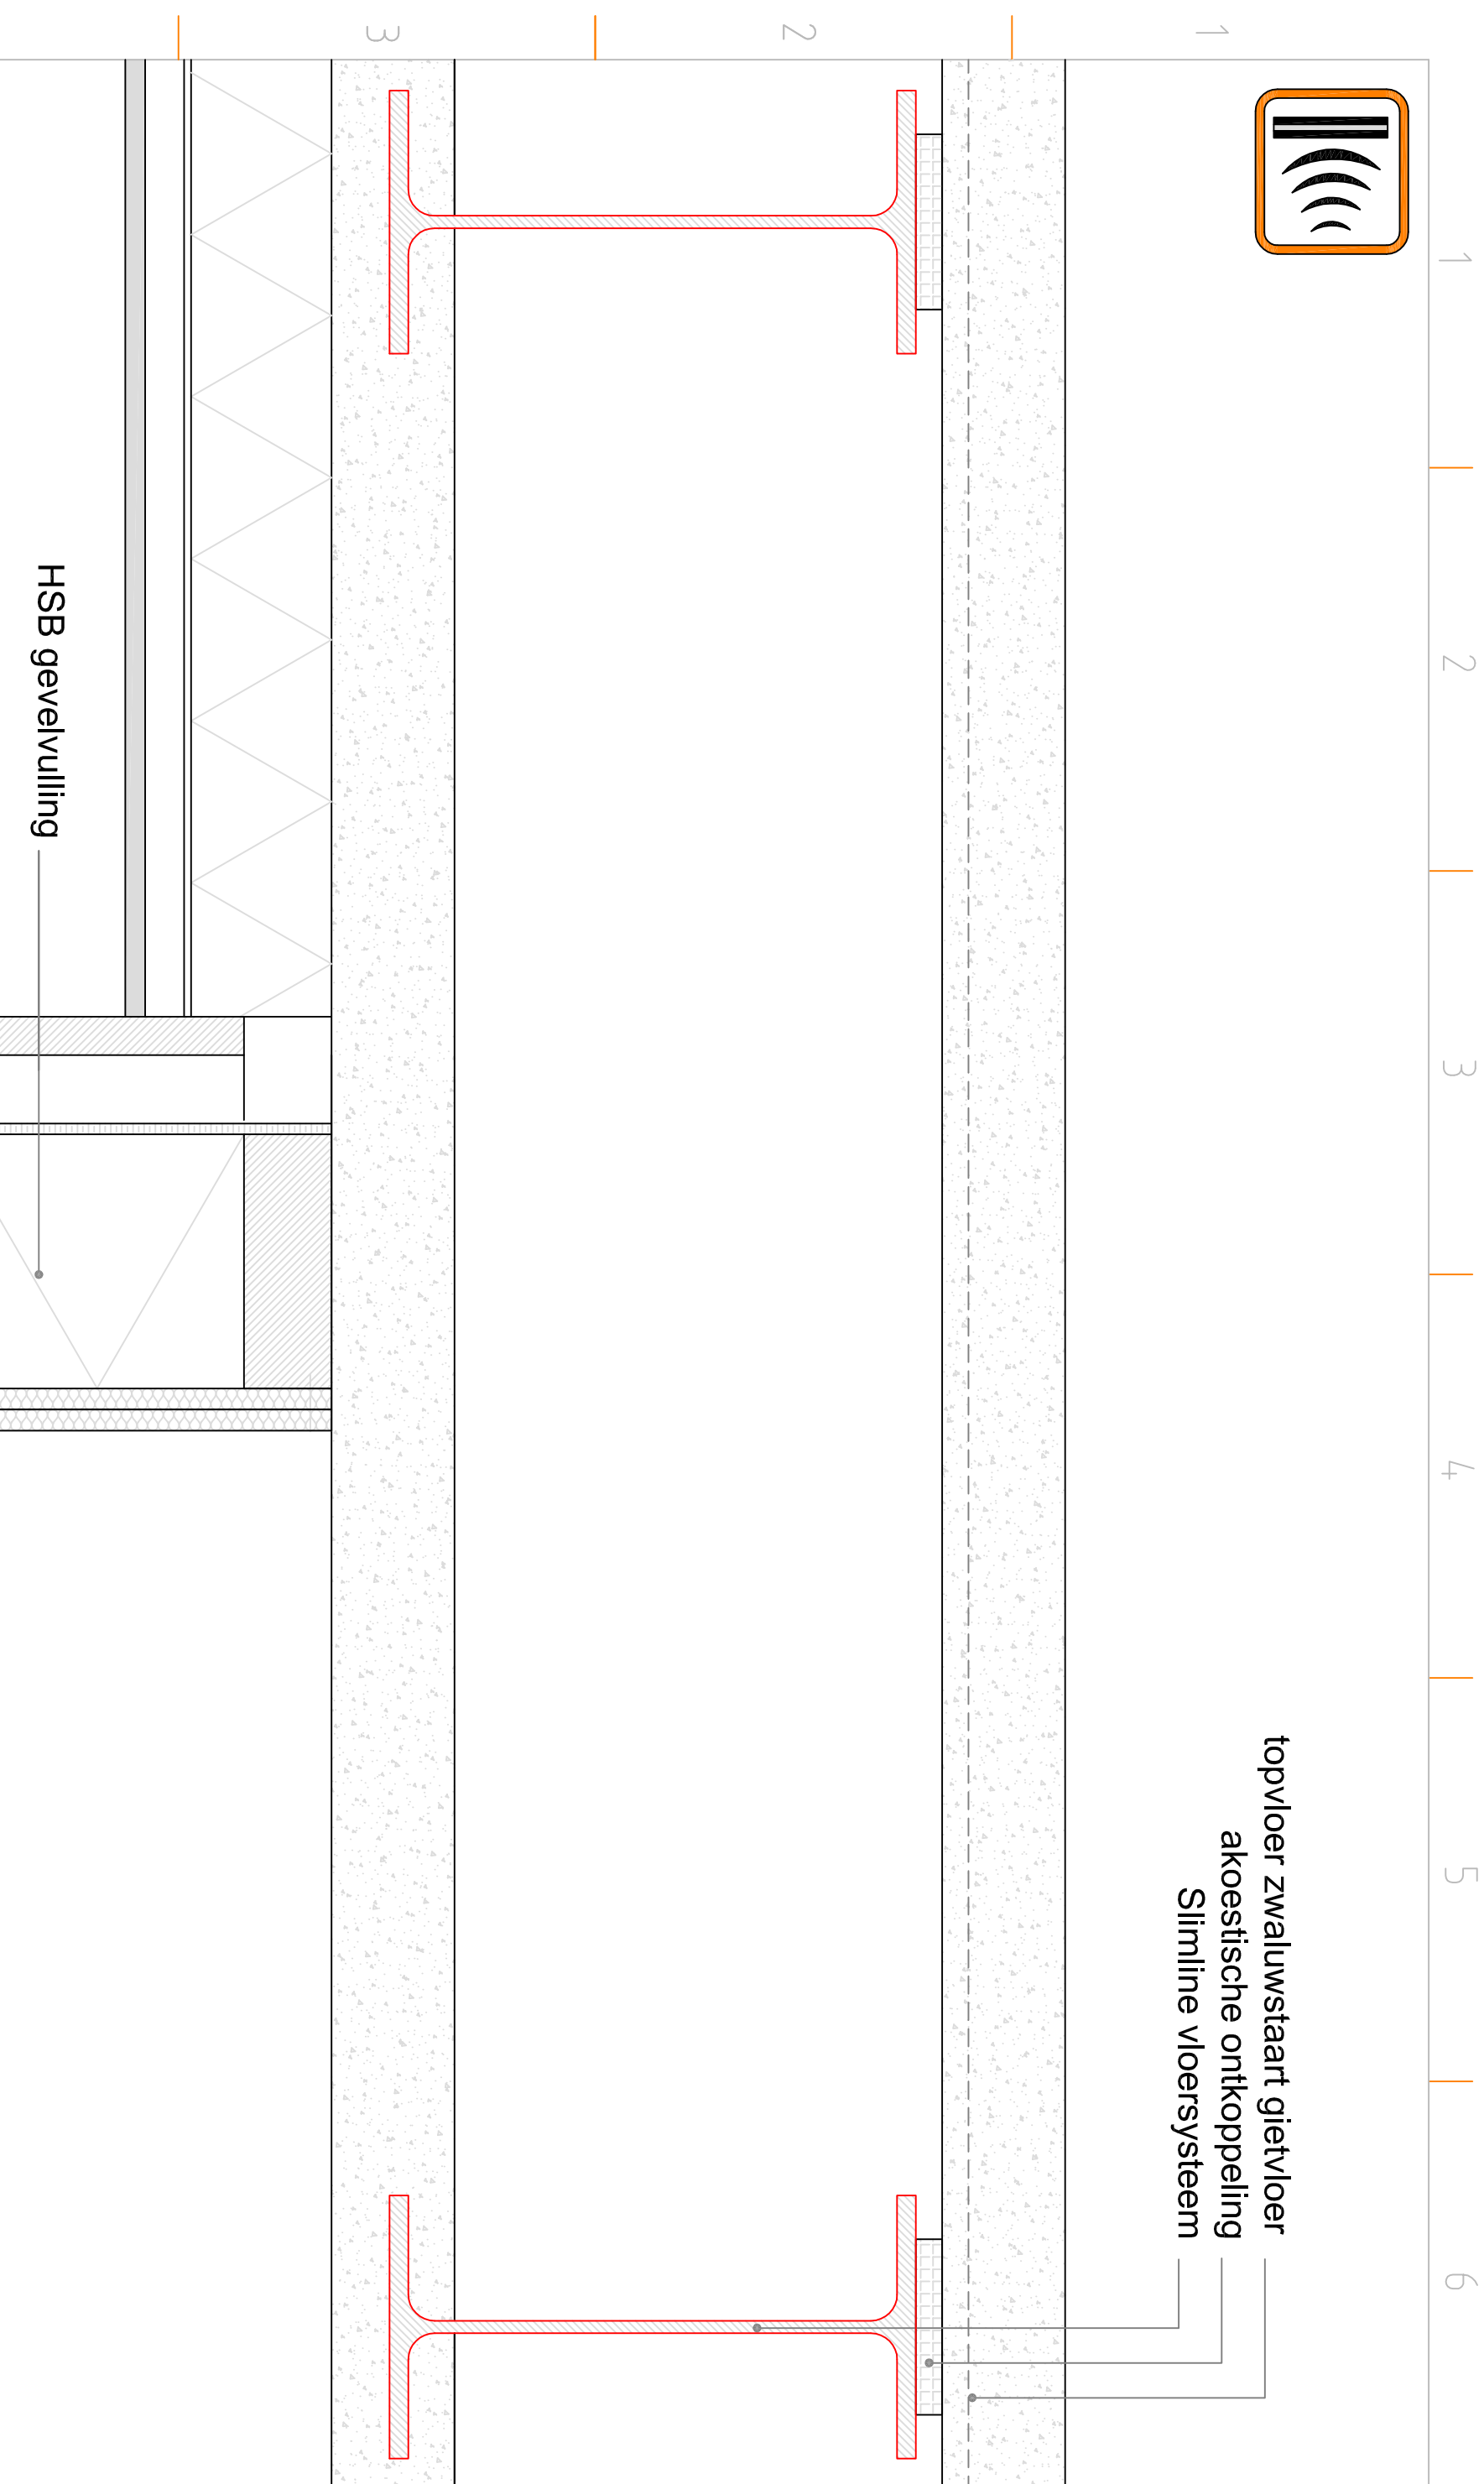

topvloer
zwaluwaarsysteem
akoestische ontkoppeling
Slimline vloersysteem

4 Slimline Buildings sluit elke aansprakelijkheid uit die mocht voortvloeien uit het gebruik en toepassen van gepresenteerde informatie. Gebruikers van deze informatie wordt met nadruk aangeraden deze informatie niet geïsoleerd te gebruiken, maar af te gaan op hun professionele kennis en ervaring en de te gebruiken informatie te controleren.

i300-C-det-33

SLIMLINE
BUILDINGS