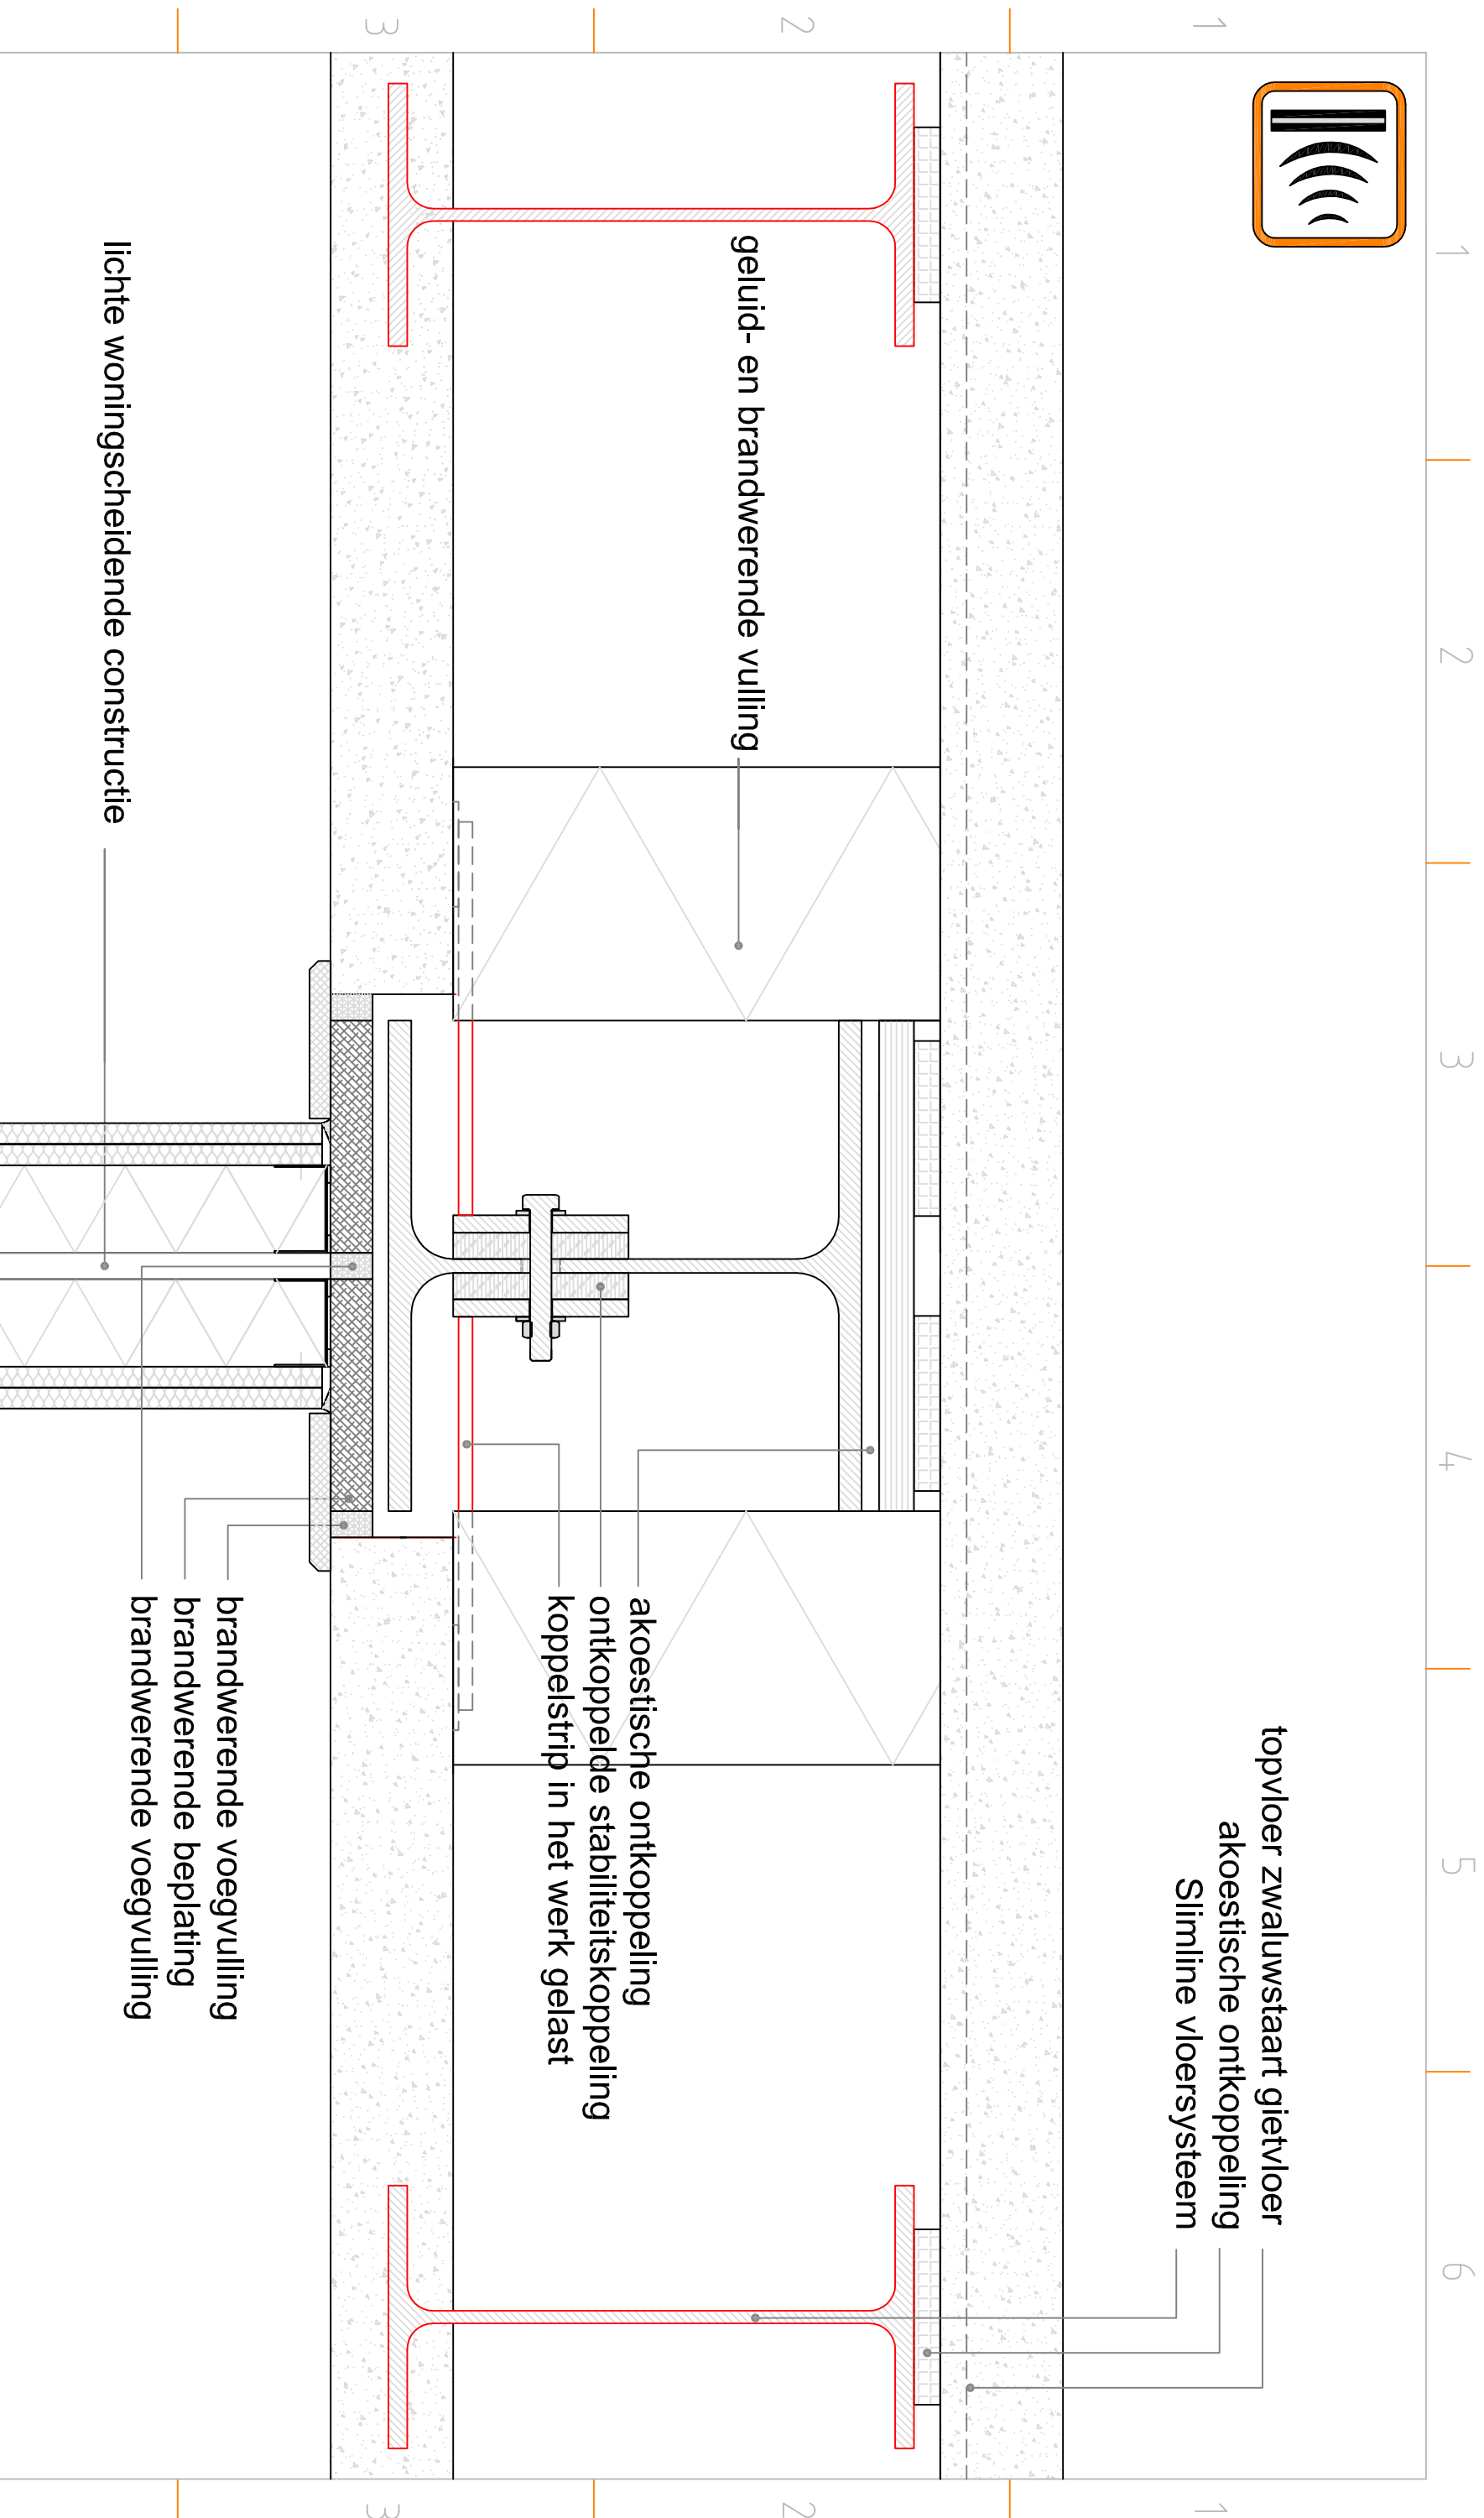

topvloer
zwaluwaart gietvloer
akoestische ont koppeling
Slimline vloersysteem

4 Slimline Buildings sluit elke aansprakelijkheid uit die mocht voortvloeien uit het gebruik en toepassen van gepresenteerde informatie. Gebruikers van deze informatie wordt met nadruk aangeraden deze informatie niet geïsoleerd te gebruiken, maar af te gaan op hun professionele kennis en ervaring en de te gebruiken informatie te controleren.

i300-S-det-35 (ws)